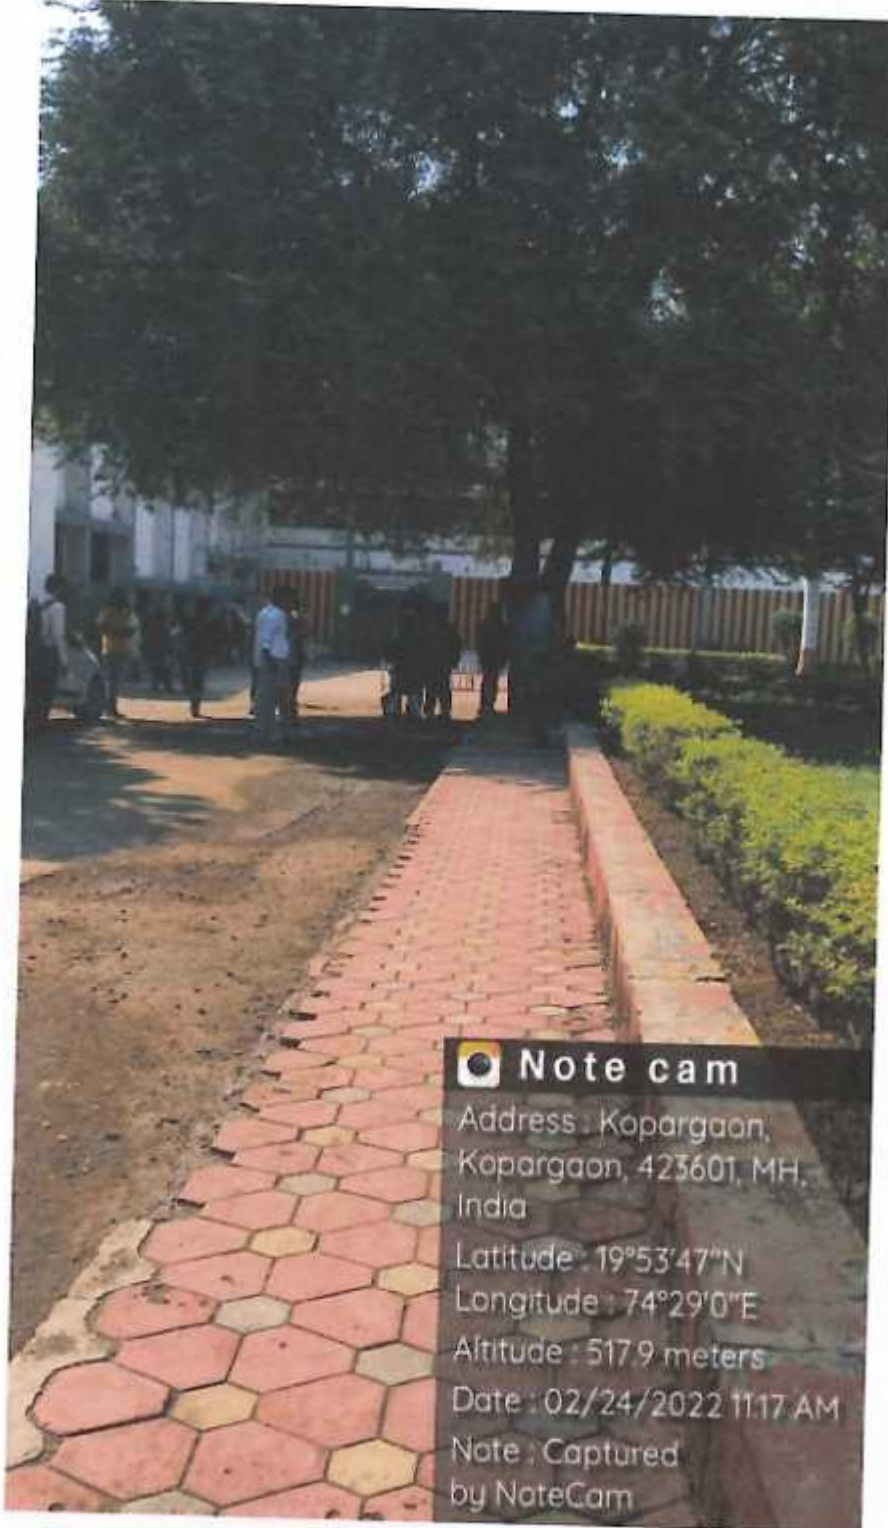

4. Pedestrian Friendly Pathways:

Entry of vehicles inside the campus is restricted. College campus has sufficient space for parking of vehicles. Inside roads are well maintained. Pedestrians can walk safely on walk friendly roads.

Pedestrian friendly pathways

Principal
S.S.G.M.College
Kopargaon